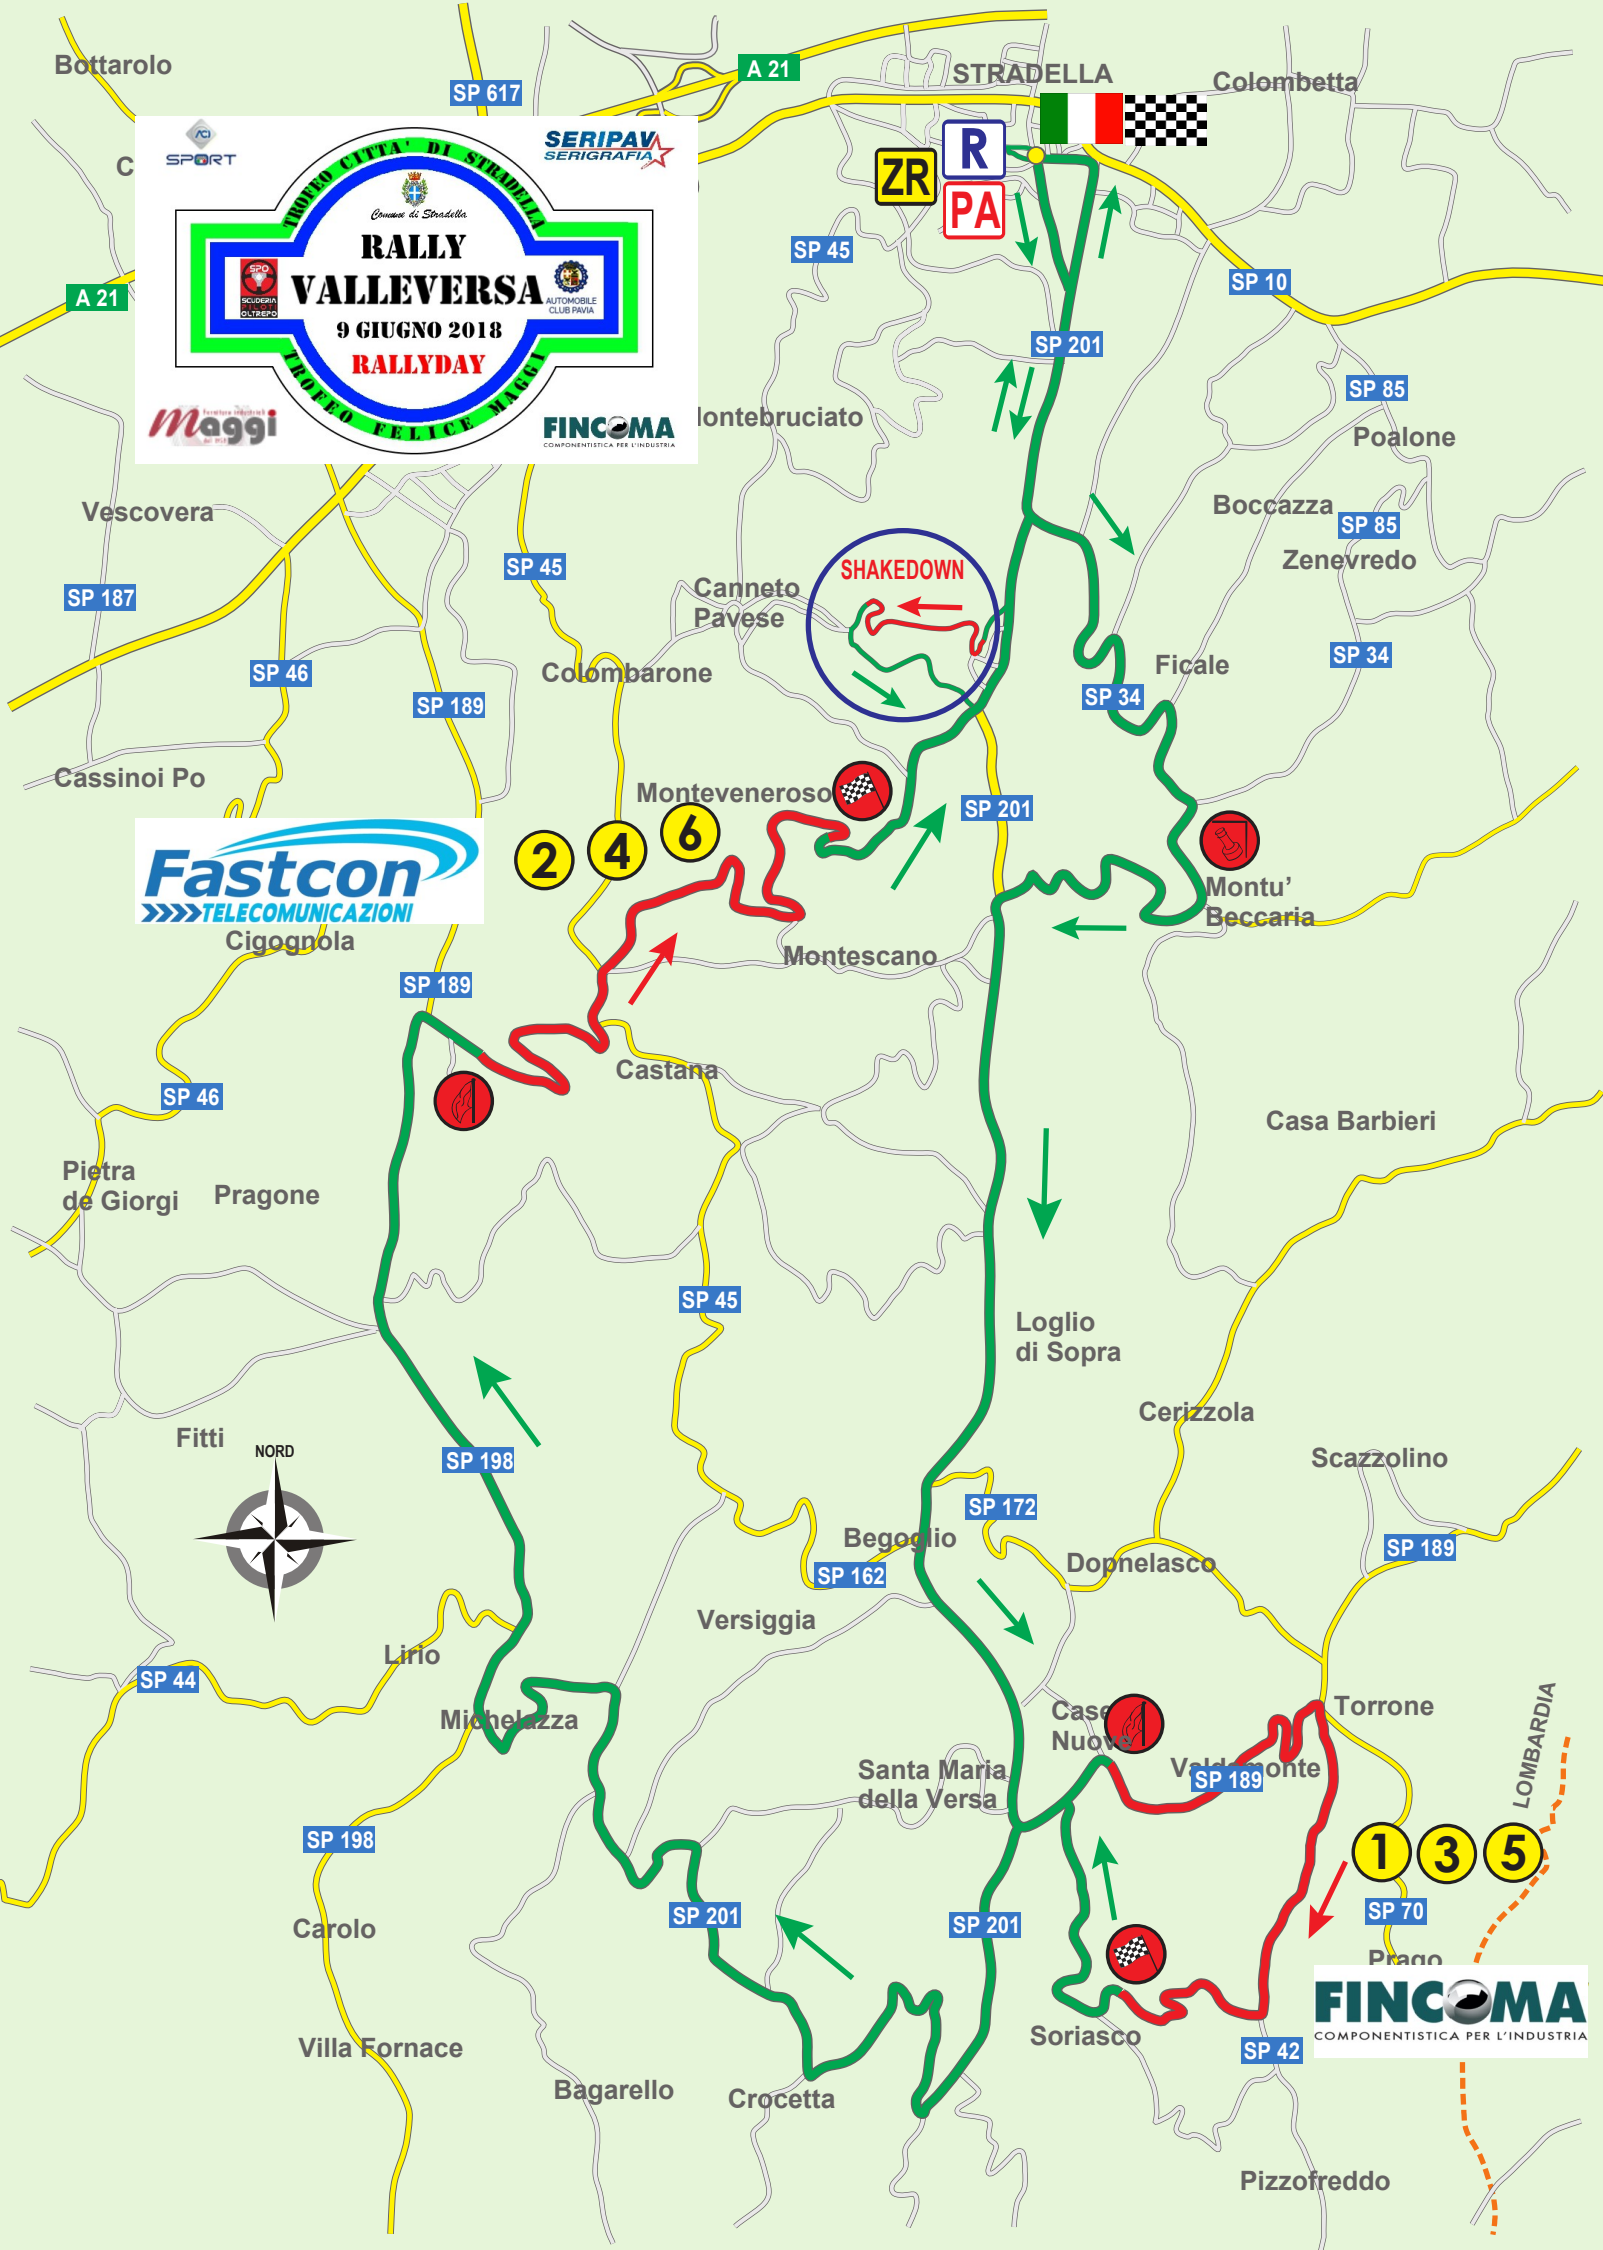

RALLY VALLEVERSA
 9 GIUGNO 2018
RALLYDAY

SPORTELLO
 SCUDERIA OLTREPO
 AUTOMOBILE CLUB PRIVA

SERIPAV
 SERIGRAFIA

Maggi
 SERVIZIO TECNICO

FINCOMA
 COMPONENTISTICA PER L'INDUSTRIA

Fastcon
 TELECOMUNICAZIONI

FINCOMA
 COMPONENTISTICA PER L'INDUSTRIA